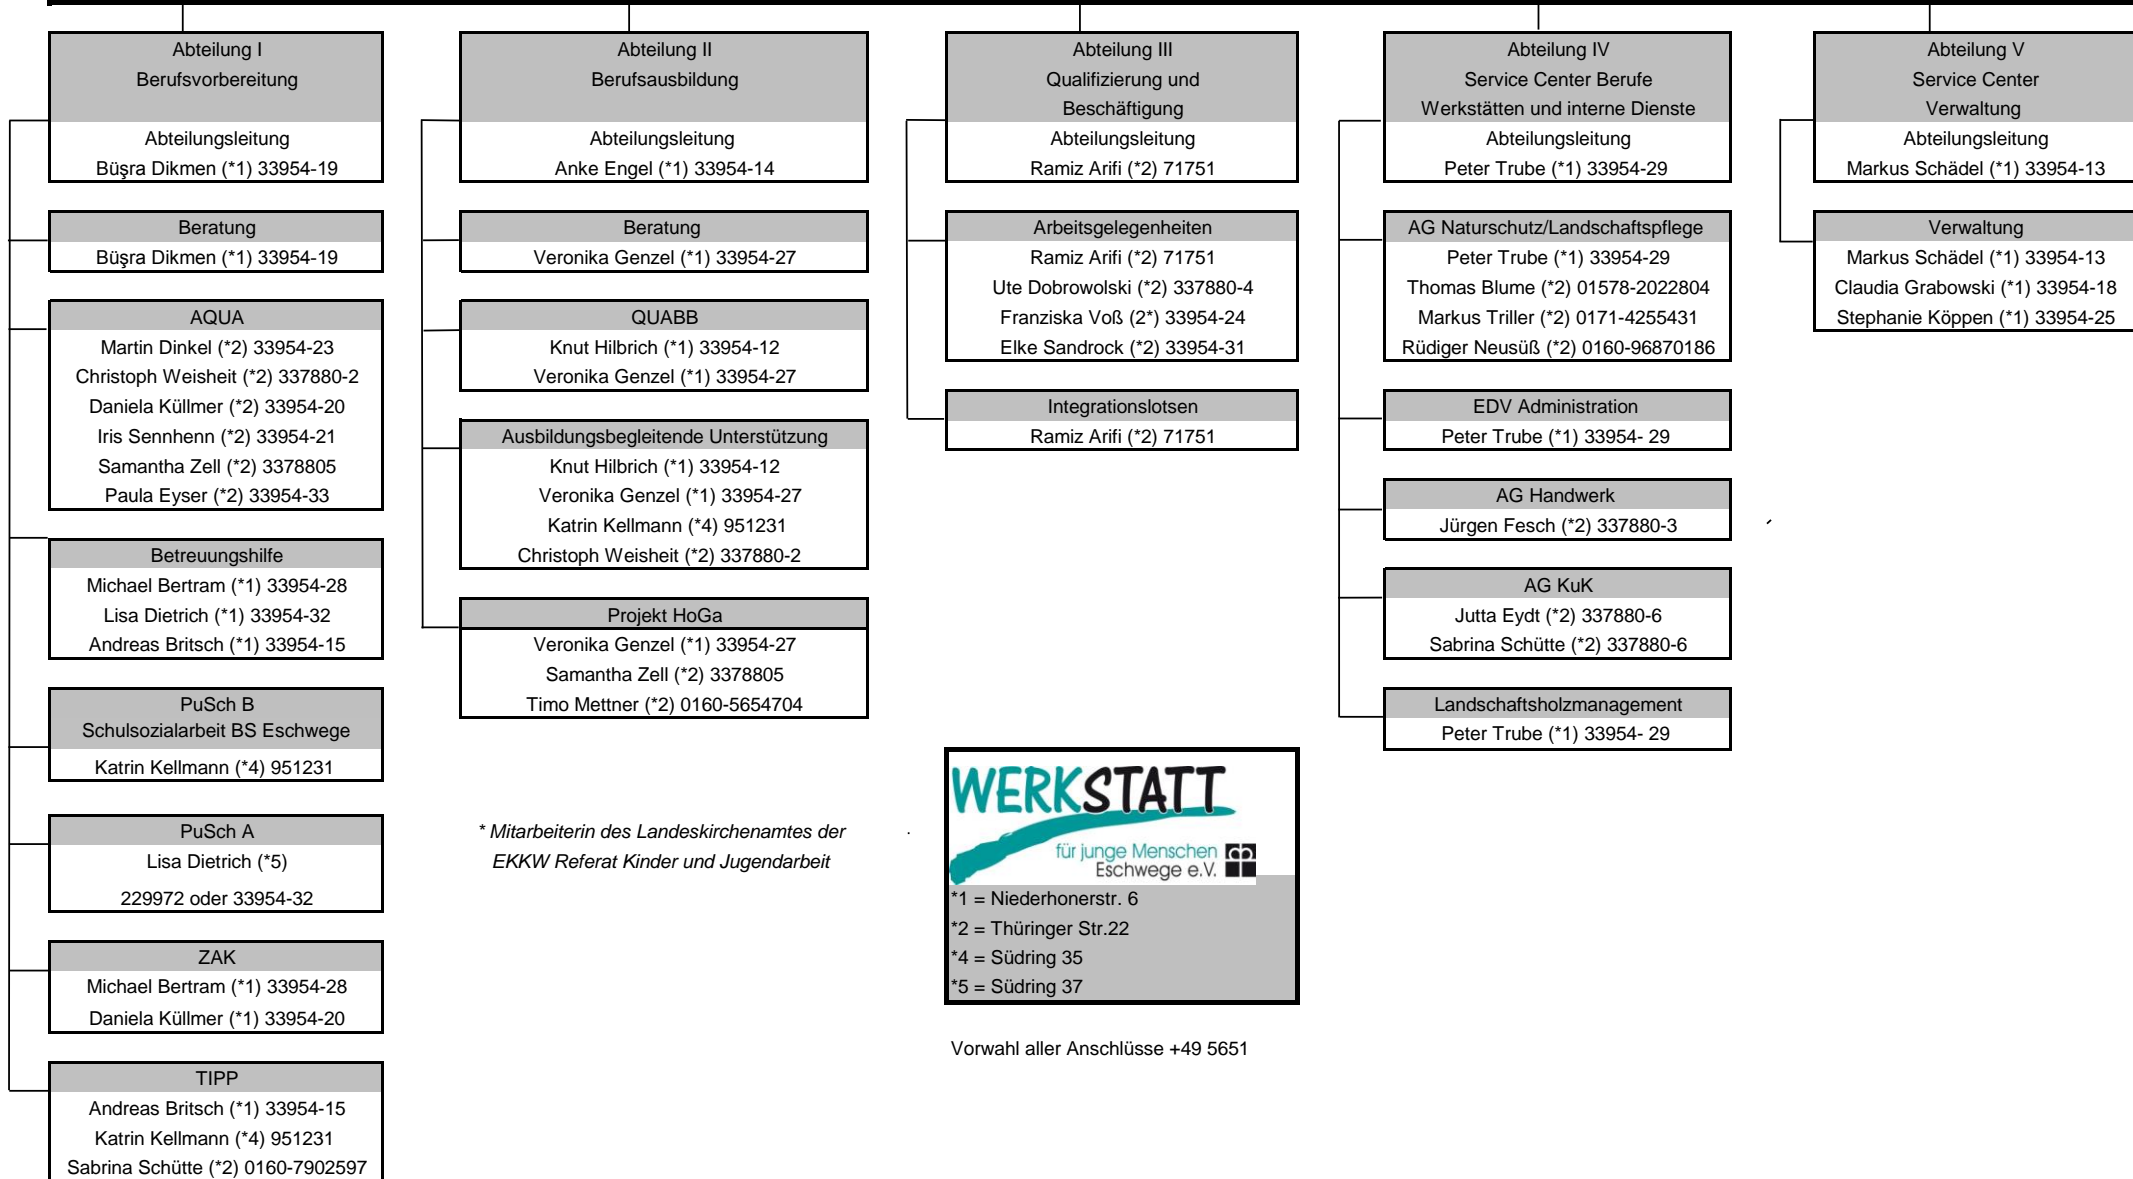

geschäftsführender Vorstand

Büşra Dikmen

Anke Engel *

* Mitarbeiterin des Landeskirchenamtes der
EKKW Referat Kinder und Jugendarbeit

Vorwahl aller Anschlüsse +49 5651