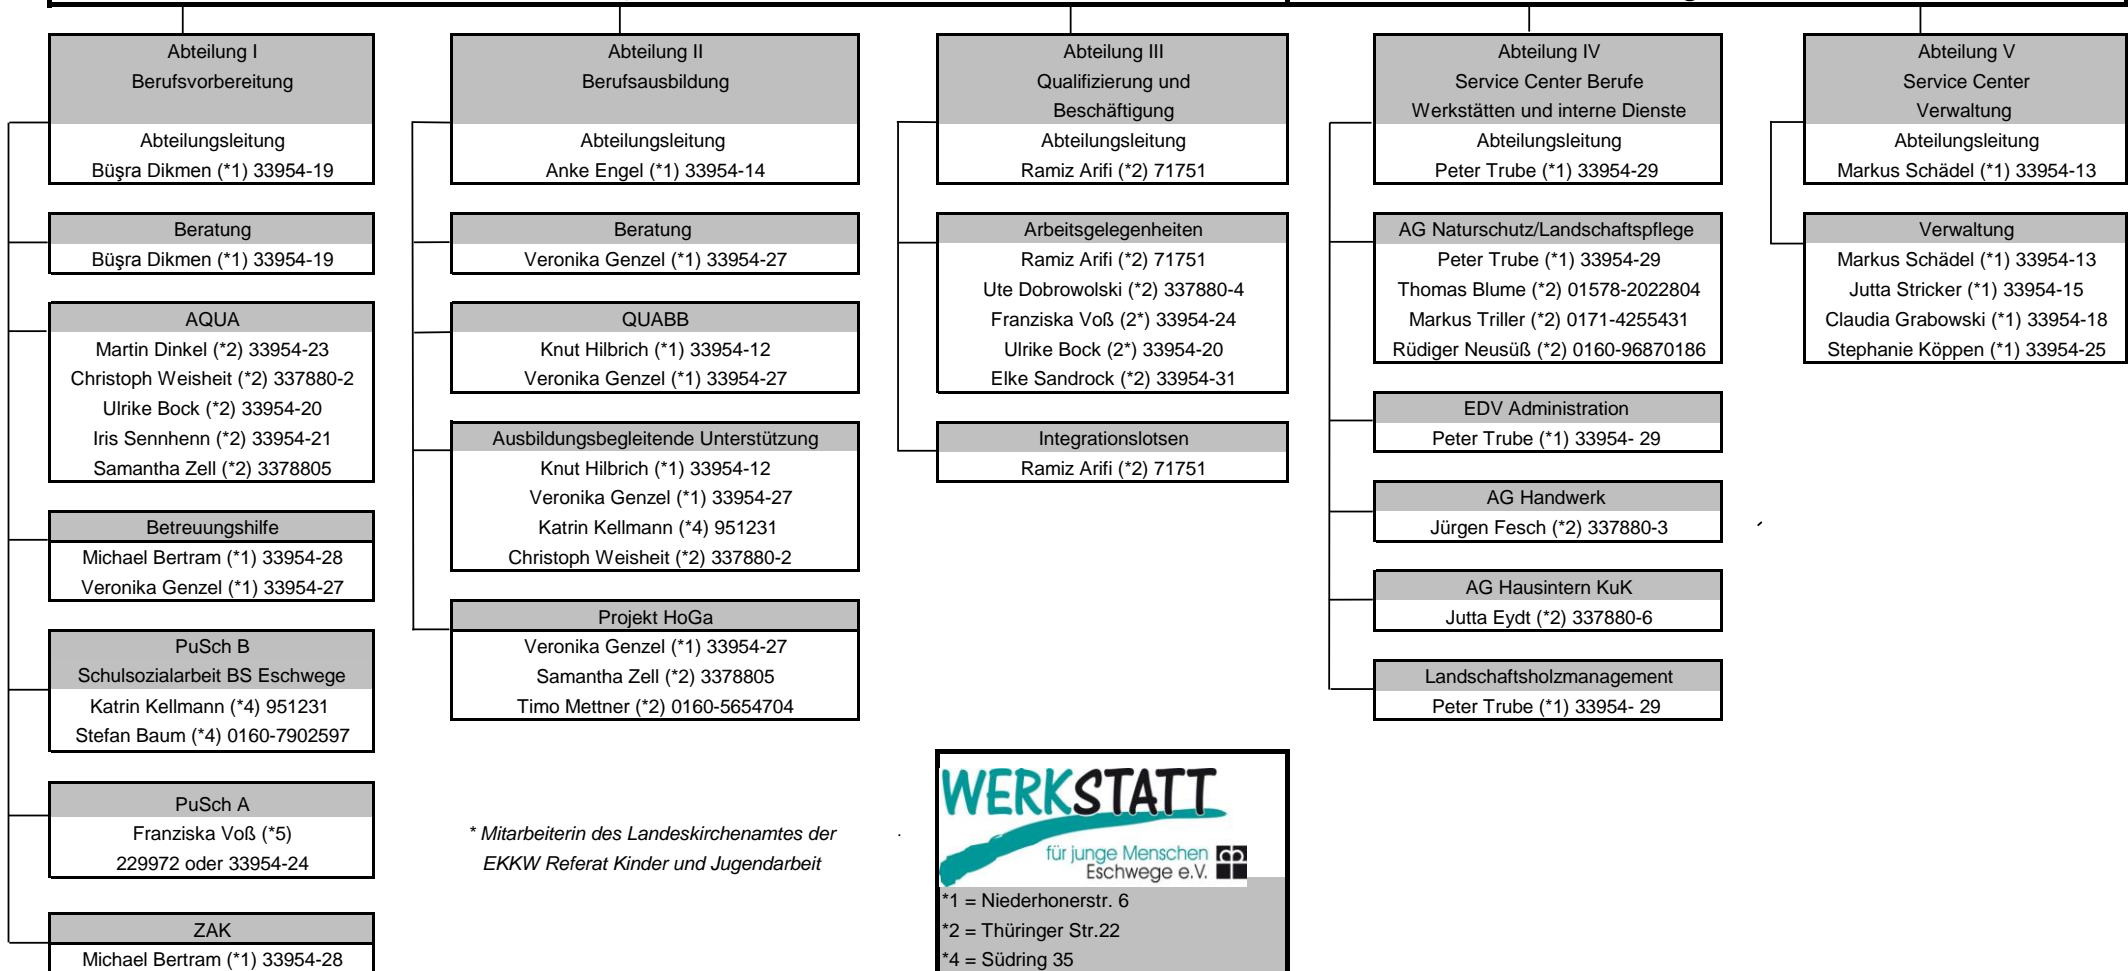

geschäftsführender Vorstand

Büşra Dikmen

Anke Engel *

* Mitarbeiterin des Landeskirchenamtes der
EKKW Referat Kinder und Jugendarbeit

Vorwahl aller Anschlüsse +49 5651